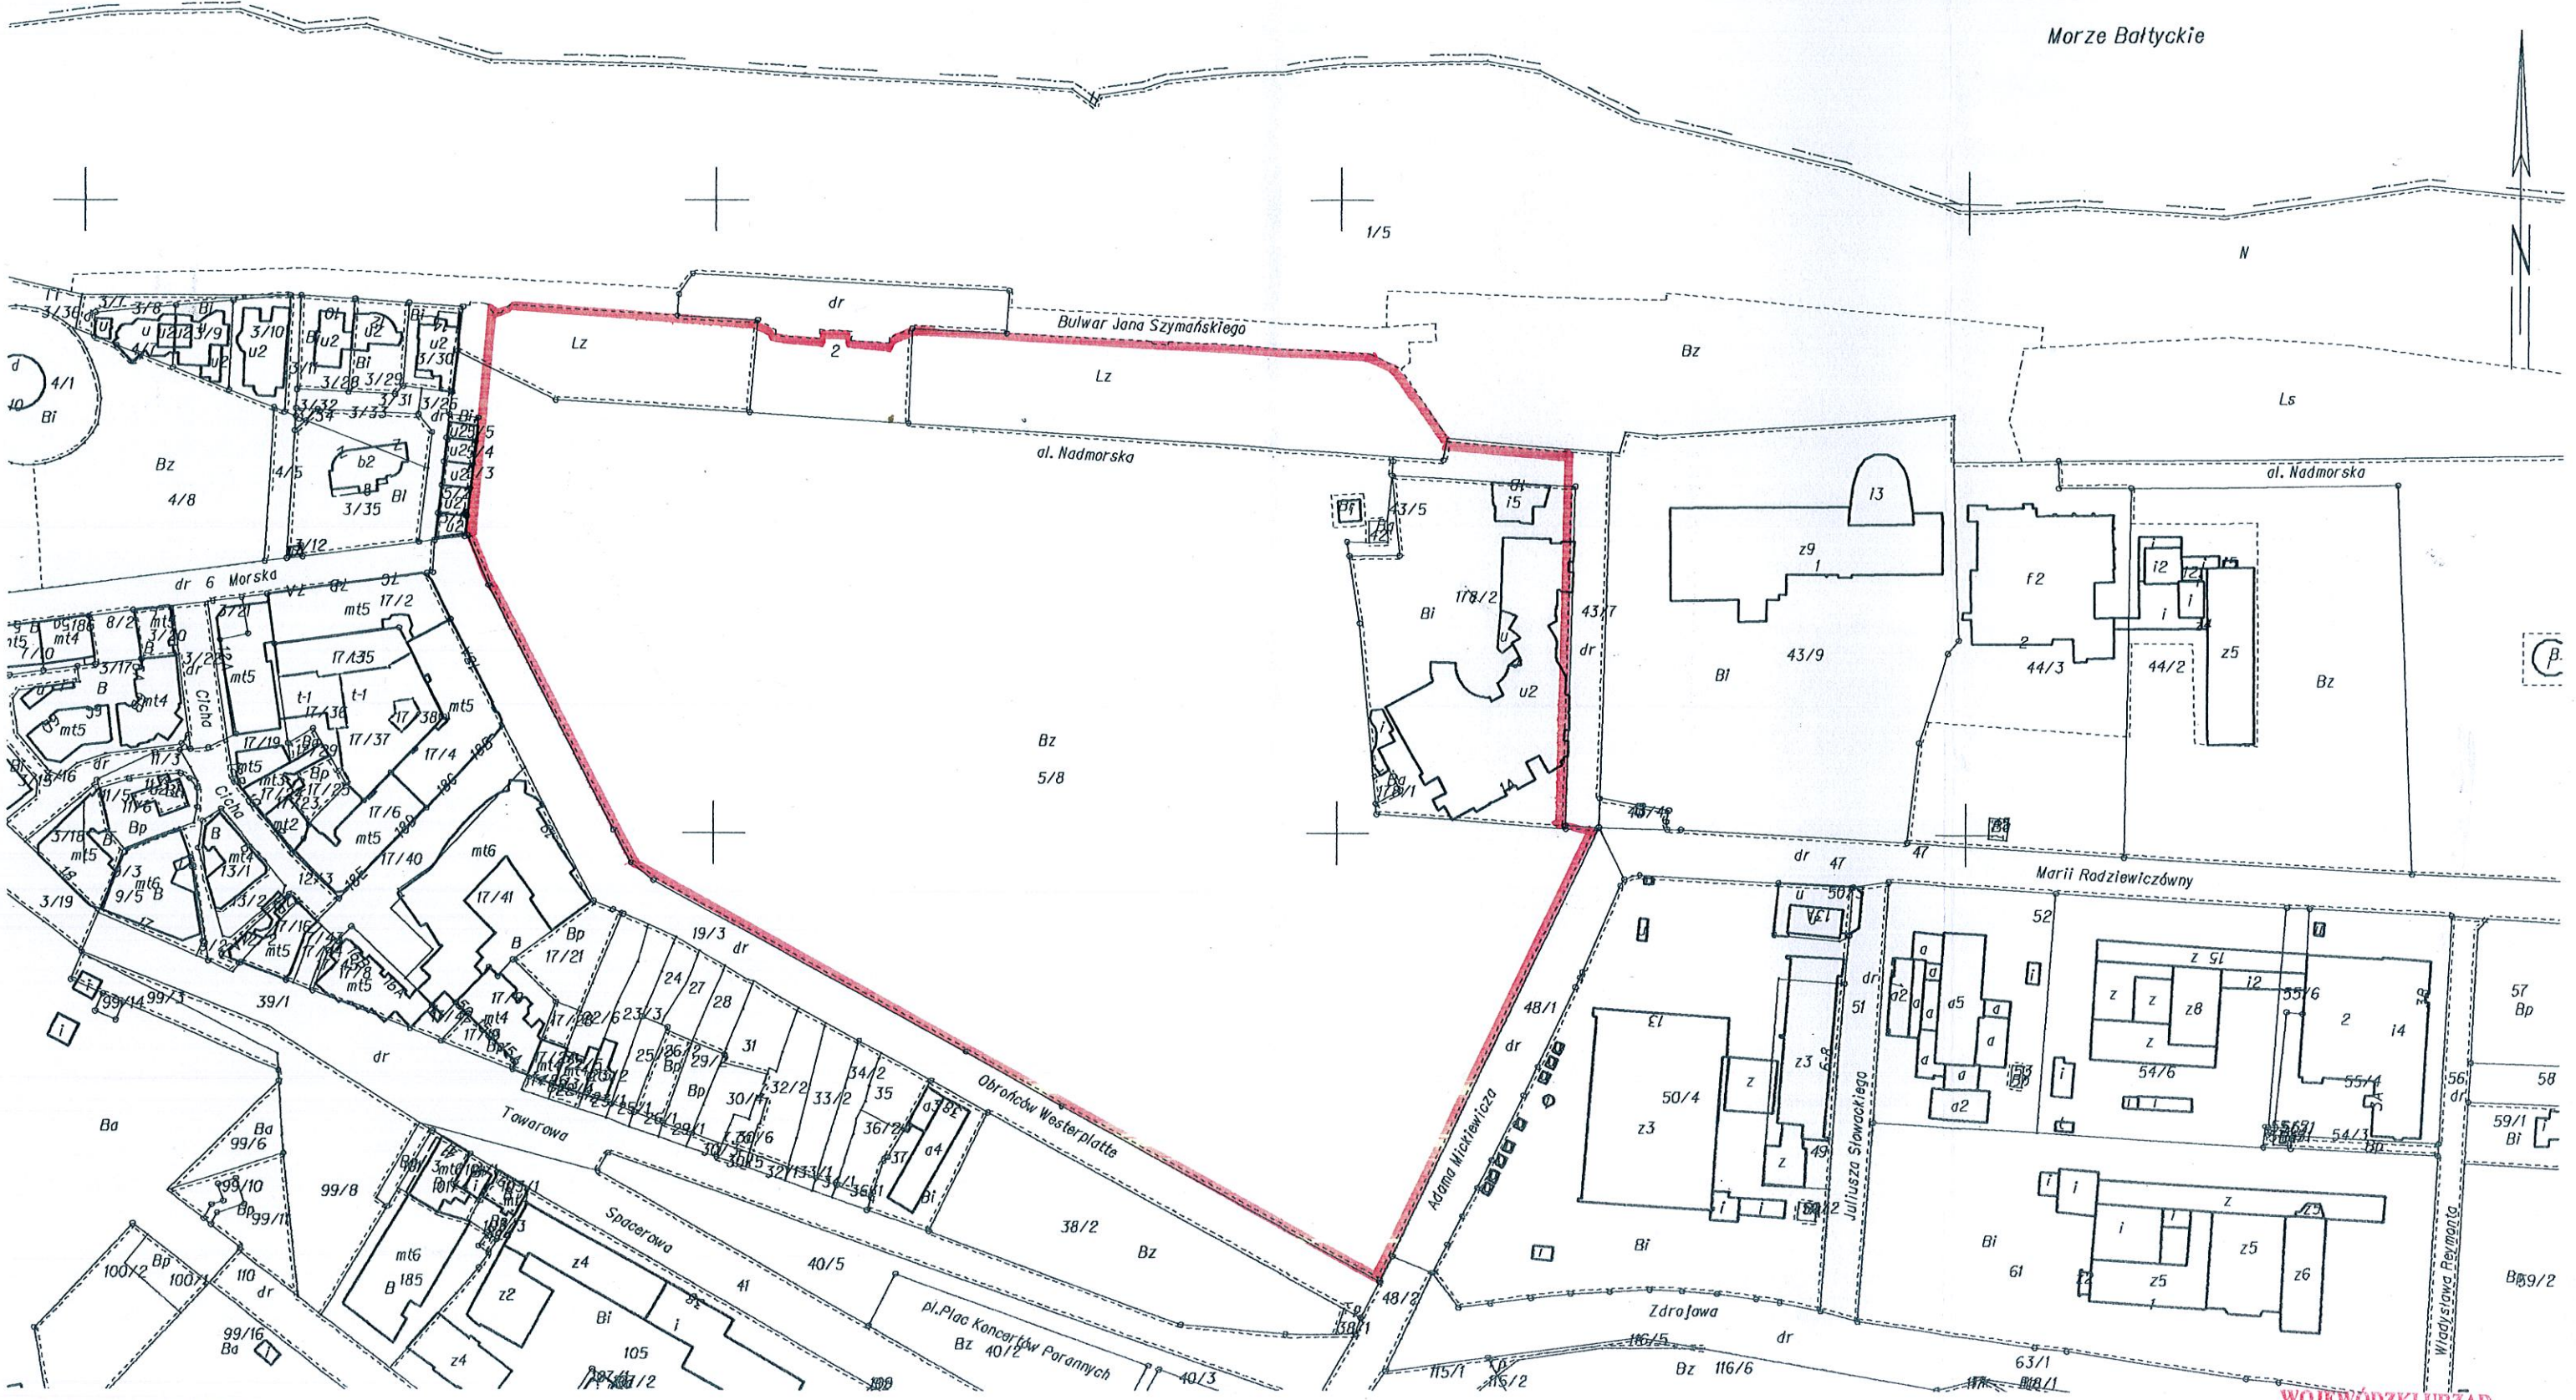

MAPA EWIDENCJI GRUNTÓW

SKALA 1:2000

Układ wsp. płaskich: 2000 strefa 5 (15'), układ odn.: Kronsztadt 86
obr. 4 0004: dz. 1/5, 2, 5/8, 42, 43/5, 43/7, 178/1, 178/2

Województwo: zachodniopomorskie
Powiat: kołobrzeski
Jednostka ewidencyjna: 320801_1, Kołobrzeg (gm. miejska)
Obręb: 0004, 4

Kołobrzeg dn. 2016-06-02
Sporządził(a) wydruk: Zbigniew Wołtaszek

GRANICĄ WPISU DO REJESTRU ZABYTKÓW PARKU IM. STEFANA ŻEROMSKIEGO (CAWNIĘJ PARK PRZY POMNIKU ZAŚLUBIŃ Z MORZEM)

ZABĄCZNIK DO PISMA DEŚNWO. 13.2016.1W
z dnia 11.07.2016r.